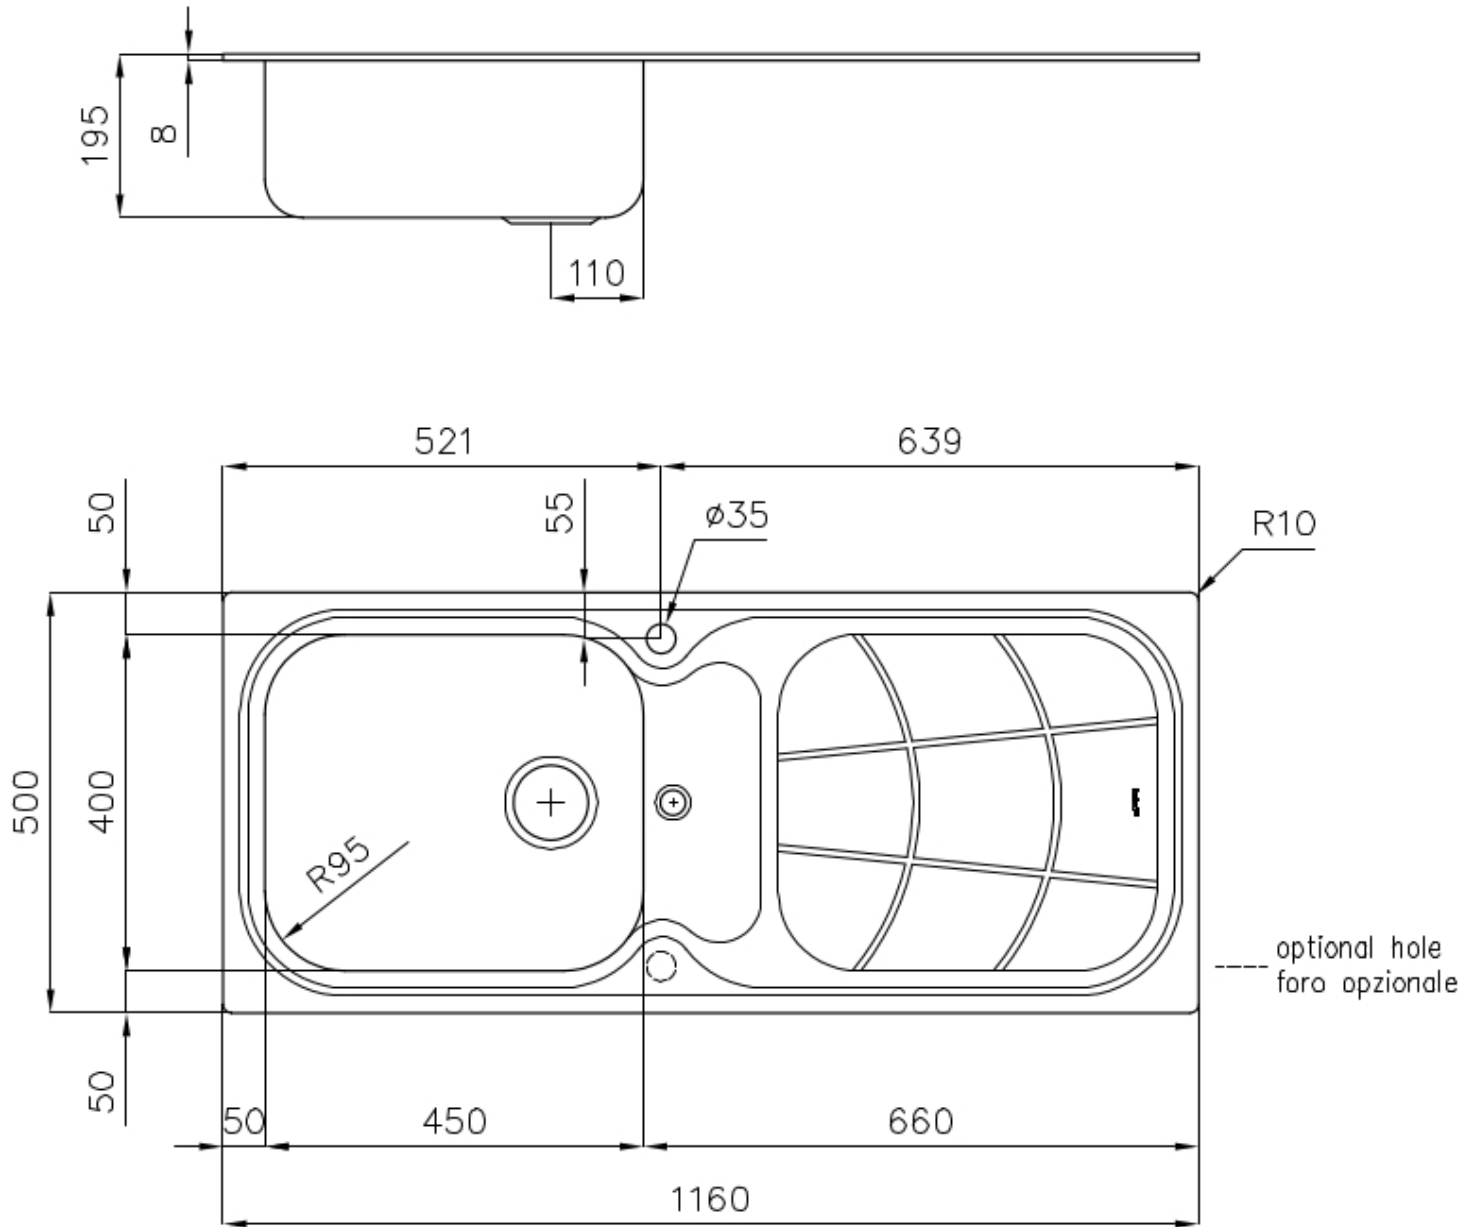

Fregadero Big Bowl

fregaderos

Código: 1513 201

Cubeta a la derecha

CARACTERÍSTICAS

DESAGÜE 3,5" BASKET

Desagüe grande de 3,5" equipado con el práctico tapón cestillo que impide el flujo de las partes sólidas en la alcantarilla.

DETALLES

Acabado

Foster cepillado

Borde Instalación

Estándar (Borde 8 mm)

Material	Acero inoxidable AISI 304
Texture	Foster cepillado
Base	60 cm
Dimensiones	1160 x 500 mm
Dotaciones estándar	Soportes de fijación, junta, desagüe, rebosadero y sifón, Caja de embalaje
Orificios Monomando	1 orificio de serie - 2º orificio bajo petición
Hueco de encastre	1140 x 480 mm
Escurreidor	Si
Anchura	116 cm
Medida de la cubeta	450x400mm
Número de cubetas	1 cubeta
Desagüe	Desagüe 3,5" + 1,25" sobre el escurridor

DIBUJOS TÉCNICOS

ACCESORIOS OPCIONALES

Cesta blanca de acero inoxidable
8612 000

Tabla de corte de cristal
8631 300

Tabla de corte de HPDE
8657 001

Tabla de corte de madera Iroko
8655 000

MARIDAJE RECOMENDADO